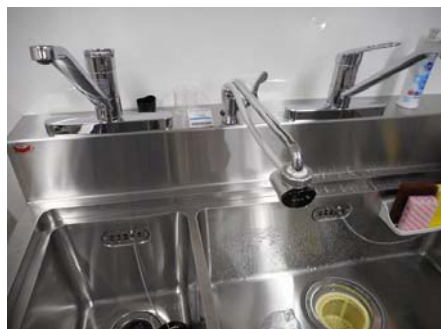

ビーコロン CL-S60 設置例

【シンク下】

ビーコロン CL-S60 設置例

【卓上】

ビーコロン CL-S60 設置例

【シンク上部棚】

ビーコロン CL-S60 設置例

【壁掛】

【蛇口】

ゲロメット